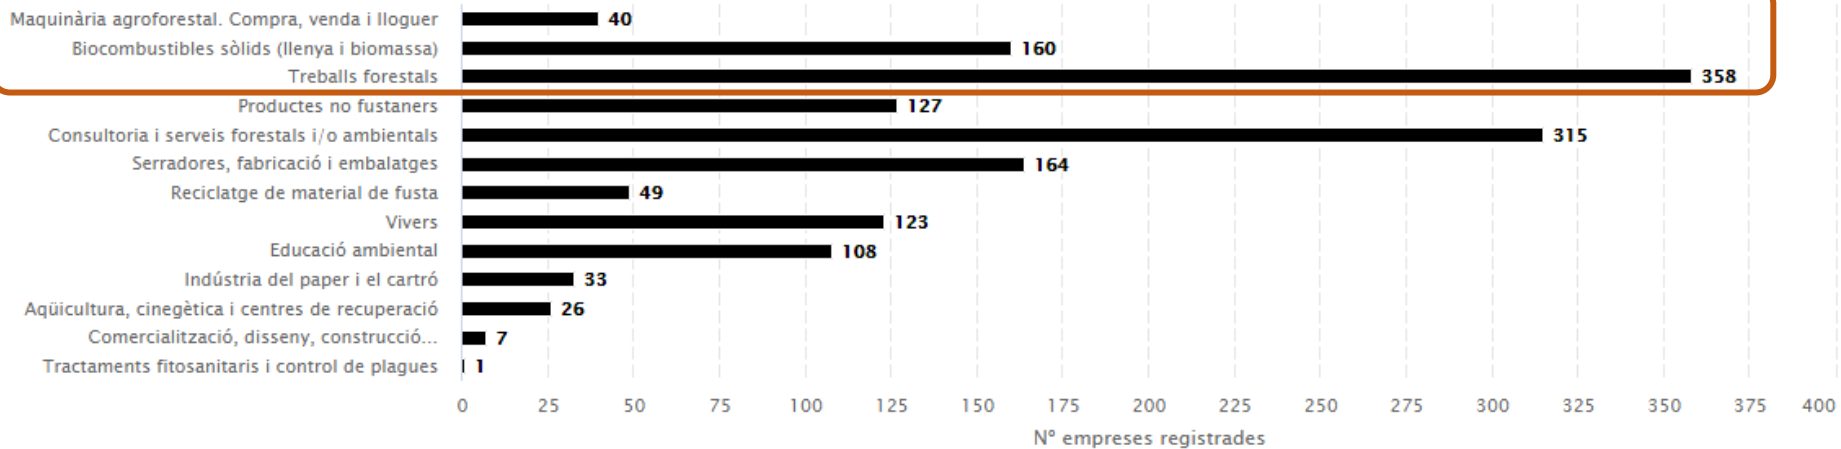

Catalan North east forest

18th February 2021

Forest pests and economy

18th February 2021

Estadística i llistat d'empreses

Aquestes dades s'actualitzen automàticament segons el nostre registre d'empreses.

Font: Observatori Forestal Català