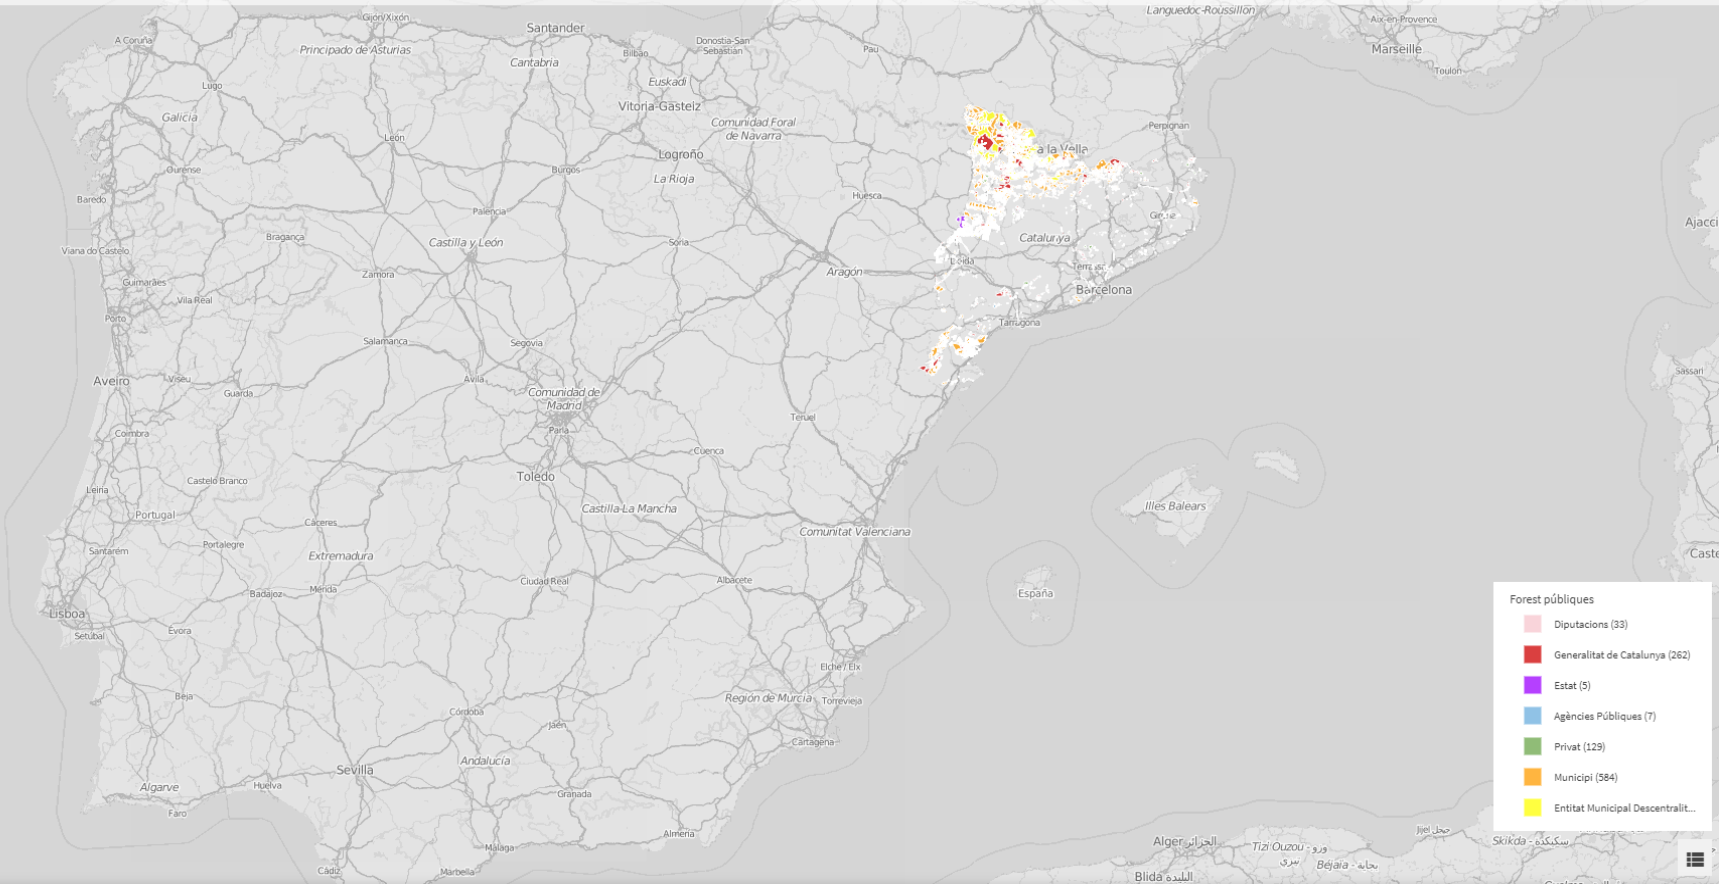

Catalan ownership forest public ownership