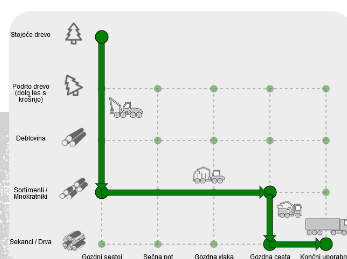

UPORABNA ORODJA

KALKULACIJA STROŠKOV

- Kalkulacija stroškov je ena izmed pomembnejših podlag:
 - ko se odločamo za nakup novega stroja ali tehnologije,
 - pri odločitvah o izbiri stroja in tehnologij, saj omogoča optimizacijo stroškov,
 - pri določanju cene proizvoda ali gozdne takse z vidika stroškov pridobivanja lesa,
 - pri pogajanjih na trgu gozdarskih storitev (pogajanje med lastnikom gozda (prodajalcem) in izvajalcem del (kupcem lesa na panju).
 - pri ocenah škod itd.
- Orodje uporabniku omogoča shranjevanje poljubnega števila proizvodnih verig za potrebe stalnega preverjanja stroškov
- Periodično ažuriranje podatkov (letno za nabavne cene in dnevno za cene goriva)