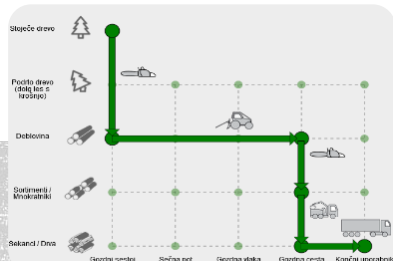

UPORABNA ORODJA

KALKULACIJA STROŠKOV

- Kalkulacija stroškov je ena izmed pomembnejših podlag:
 - ko se odločamo za nakup novega stroja ali tehnologije,
 - pri odločitvah o izbiri stroja in tehnologij, saj omogoča optimizacijo stroškov,
 - pri določanju cene proizvoda ali gozdne takse z vidika stroškov pridobivanja lesa,
 - pri pogajanjih na trgu gozdarskih storitev (pogajanje med lastnikom gozda (prodajalcem) in izvajalcem del (kupcem lesa na panju).
 - pri ocenah škod itd.
- Orodje uporabniku omogoča shranjevanje poljubnega števila proizvodnih verig za potrebe stalnega preverjanja stroškov
- Periodično ažuriranje podatkov (letno za nabavne cene in dnevno za cene goriva)