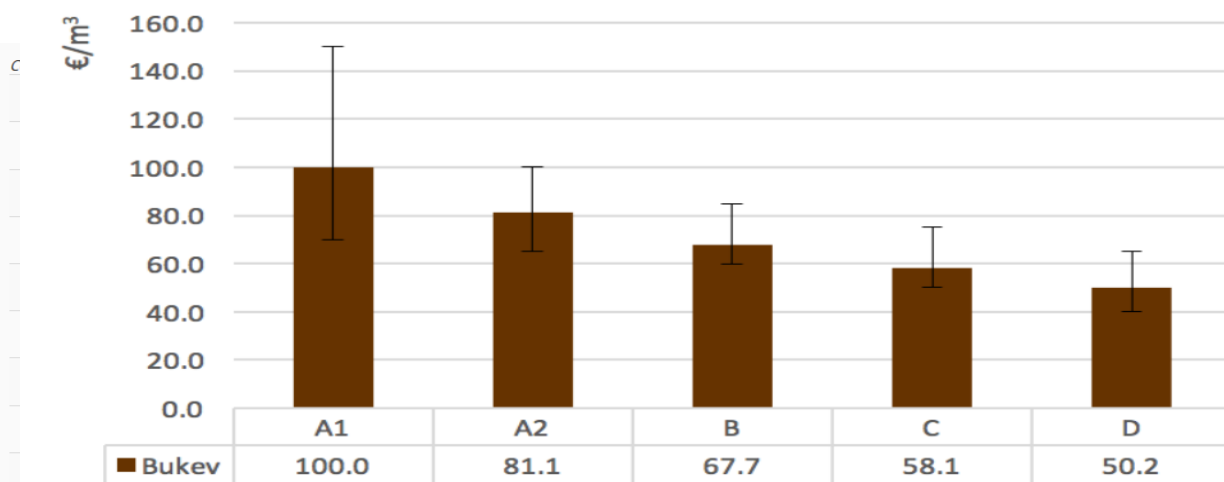

Cene hlodov bukve