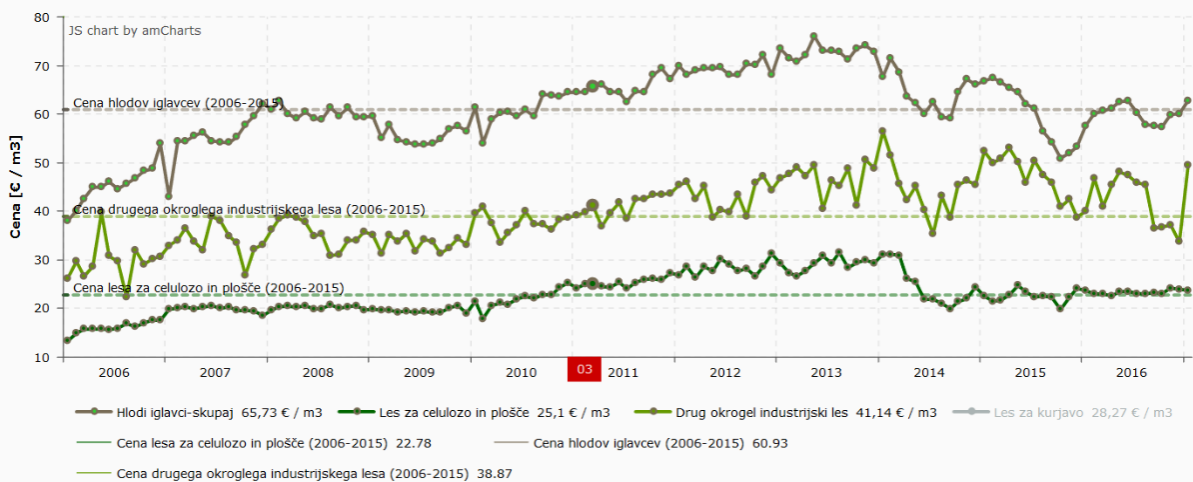

PRIJAVA

Pregledovalnik tržnih potencialov okroglega lesa

Metodologija za ocene potencialov lesa v Sloveniji

CENE LESNIH GORIV IN GOZDNO-LESNIH SORTIMENTOV

Cena ■ Cene pelet 253.35 € / t

Cene okroglega lesa iglavcev