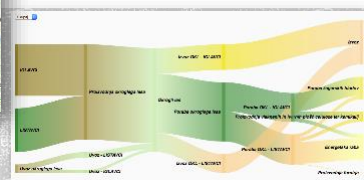

STROKOVNE VSEBINE