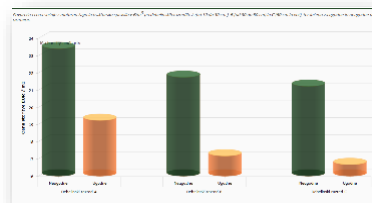

Orodja

1. Energetski kalkulator enot
2. Normativi gozdarskih del
3. Strošek dela
4. Orodje za izračun stroškov del v gozdarstvu z vizualizacijo proizvodnih verig od drevesa do uporabnika