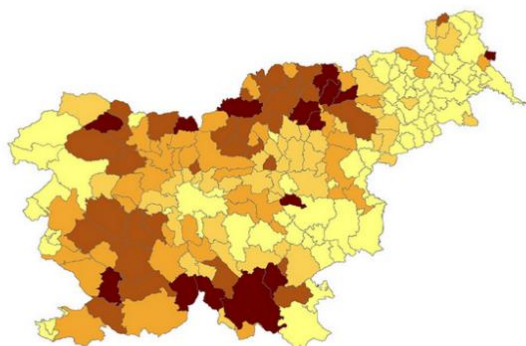

PODATKI O TOKOVIH LESA

WCM WoodChainManager

DOMOV

WCM

ORODJA

NOVICE

INFO

PRIJAVA

Pregledovalnik tržnih potencialov okroglega lesa