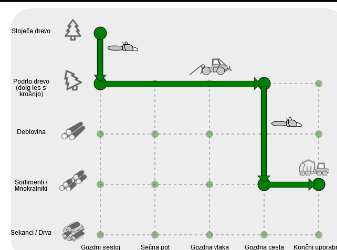

UPORABNA ORODJA

KALKULACIJA STROŠKOV

- Kalkulacija stroškov je ena izmed pomembnejših podlag:
 - ko se odločamo za nakup novega stroja ali tehnologije,
 - pri odločitvah o izbiri stroja in tehnologij, saj omogoča optimizacijo stroškov,
 - pri določanju cene proizvoda ali gozdne takse z vidika stroškov pridobivanja lesa,
 - pri pogajanjih na trgu gozdarskih storitev (pogajanje med lastnikom gozda (prodajalcem) in izvajalcem del (kupcem lesa na panju).
 - pri ocenah škod itd.
- Orodje uporabniku omogoča shranjevanje poljubnega števila proizvodnih verig za potrebe stalnega preverjanja stroškov
- Periodično ažuriranje podatkov (letno za nabavne cene in dnevno za cene goriva)